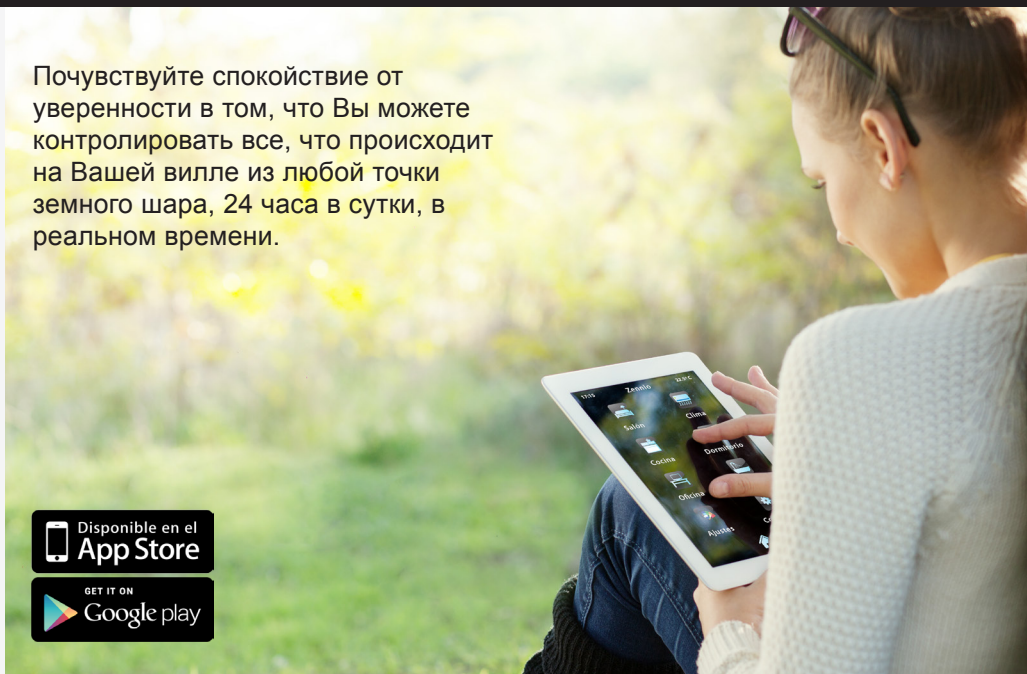

Почувствуйте спокойствие от уверенности в том, что Вы можете контролировать все, что происходит на Вашей вилле из любой точки земного шара, 24 часа в сутки, в реальном времени.

Disponible en el
App Store

GET IT ON
Google play

Отслеживайте и сокращайте потребление электроэнергии на Вашей вилле.