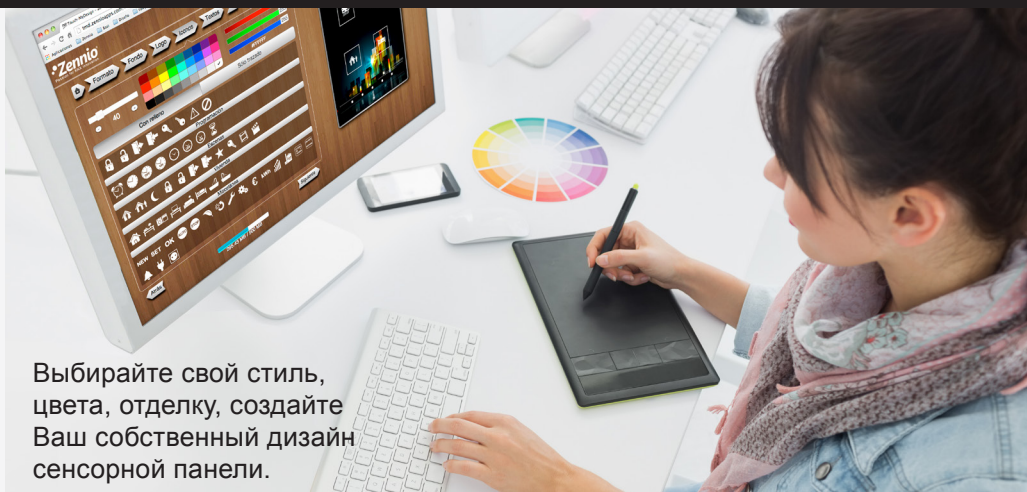

Эксклюзивные, полностью кастомизируемые сенсорные панели.

Выбирайте свой стиль, цвета, отделку, создайте Ваш собственный дизайн сенсорной панели.

Цвета корпуса

черный

белый

алюминий

Цвета рамки

золото